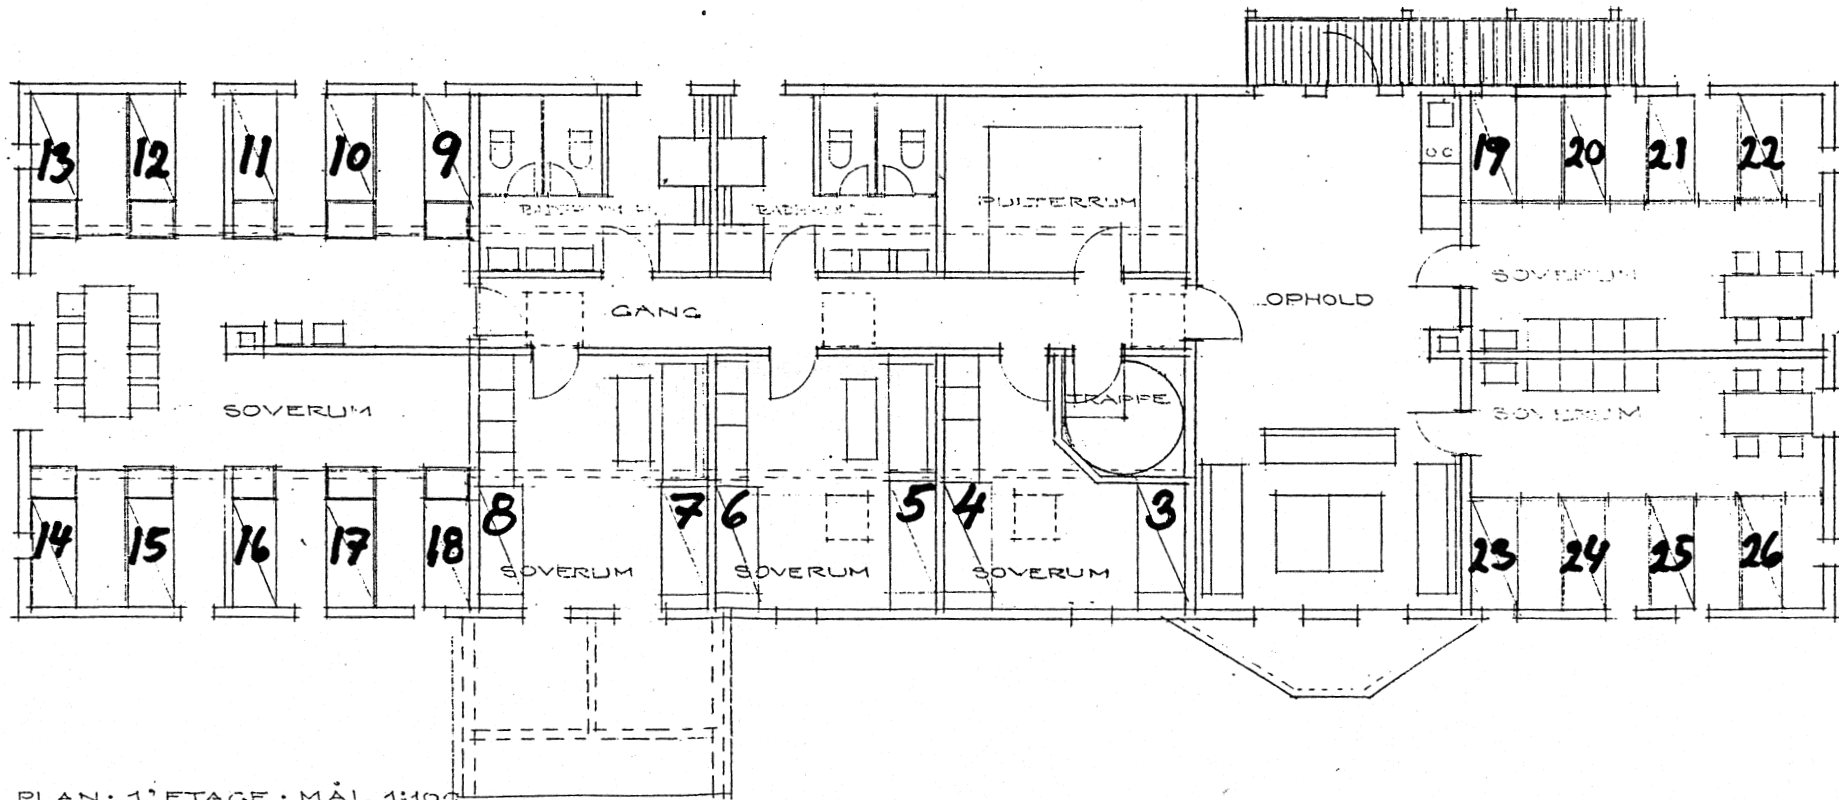

Arktisk Stations hovedbygning / Facade mod nord og grundplan over 1. sal

FACADE MOD NORD

PLAN • 1<sup>o</sup> ETAGE • MÅL 1:100  
(SOMMER-ÅFDELING)