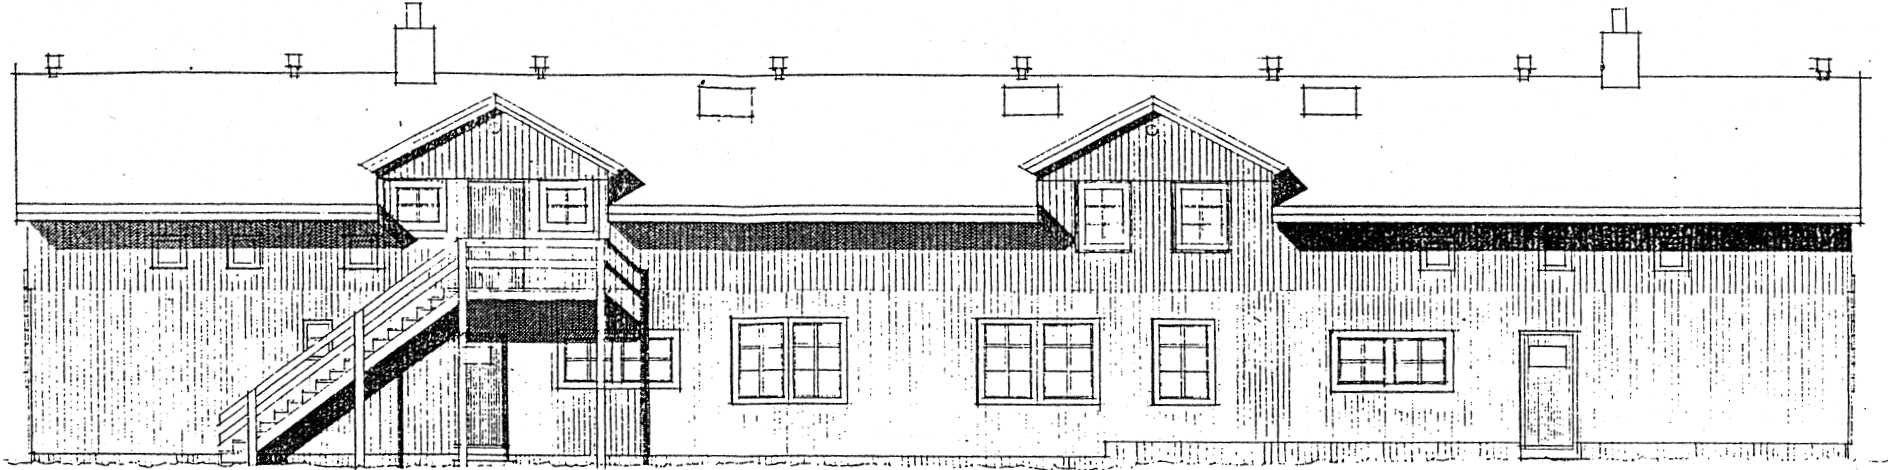

Arktisk Stations hovedbygning / Facade mod nord og grundplan over 1. sal

FACADE MOD NORD

PLAN • 1<sup>o</sup> ETAGE • MÅL 1:100  
(SOMMER-ÅFDELING)